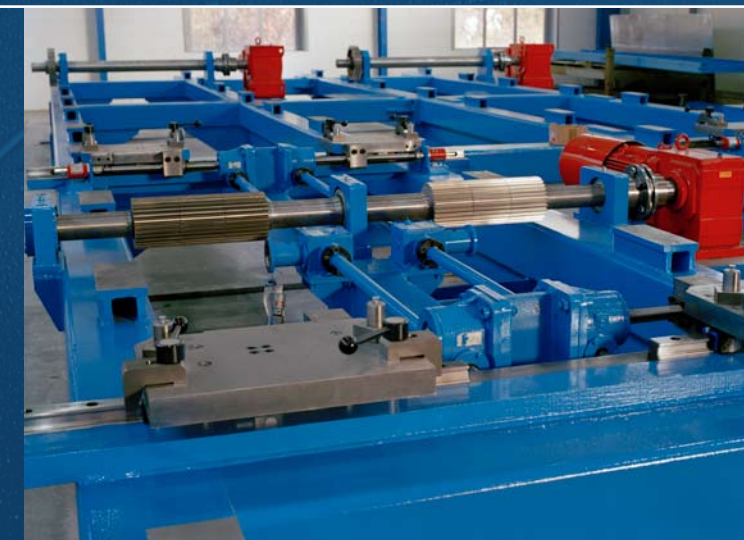

KNEPPER

MASCHINENBAU

Das seit ca. 1880 bestehende Traditionsunternehmen Knepper GmbH in Bergkamen ist spezialisiert auf die Fertigung von Schweißkonstruktionen einschließlich der evt. erforderlichen mechanischen Bearbeitung. Hier werden Einzelteile, angefangen vom einfachen Abdeckblech bis zur kompletten betriebsfertigen Maschine, für zahlreiche komplexe Anwendungen in der Industrie gefertigt.

Zum Fertigungsspektrum gehören u. a.:

- Fertigung von Schweißkonstruktionen bis zu einem Stückgewicht von 16 Tonnen
- mechanische CNC Bearbeitung bis zu Stückgewichten von ca. 10 Tonnen, Verfahrwege 3,5 m x 2,5 m
- komplette Fertigung von Maschinenteilen und/oder Anlagenbaugruppen einschließlich evt. Probelauf in unserer Werkstatt

Das 37 Mitglieder starke Team der Knepper GmbH verfügt über ein erstklassiges Know-how und Erfahrungen für die Umsetzung Ihrer Ideen. Als Partner Ihres Unternehmens verstehen wir es, mit Ihnen gemeinsam die optimale Lösung umzusetzen. Unser hoher Anspruch an Qualität und Flexibilität zeigt sich in langjährigen Kundenbeziehungen.

Wir brauchen die Herausforderung. Fordern Sie uns!

Endmontage in unserem Schwesterunternehmen KNEPPER MONTAGETECHNIK GMBH in Lünen