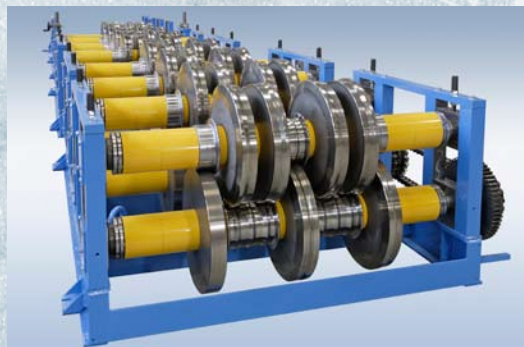

KNEPPER

MASCHINENBAU

Das seit ca. 1880 bestehende Traditionsunternehmen Knepper GmbH in Bergkamen ist spezialisiert auf die Fertigung von Schweißkonstruktionen einschließlich der evt. erforderlichen mechanischen Bearbeitung. Hier werden Einzelteile, angefangen vom einfachen Abdeckblech bis zur kompletten betriebsfertigen Maschine, für zahlreiche komplexe Anwendungen in der Industrie gefertigt.

Zum Fertigungsspektrum gehören u. a.:

- Fertigung von Schweißkonstruktionen bis zu einem Stückgewicht von 16 Tonnen
- mechanische CNC Bearbeitung bis zu Stückgewichten von ca. 10 Tonnen, Verfahrwege 3,5 m x 2,5 m
- komplette Fertigung von Maschinenteilen und/oder Anlagenbaugruppen einschließlich evt. Probelauf in unserer Werkstatt

Das 37 Mitglieder starke Team der Knepper GmbH verfügt über ein erstklassiges Know-how und Erfahrungen für die Umsetzung Ihrer Ideen. Als Partner Ihres Unternehmens verstehen wir es, mit Ihnen gemeinsam die optimale Lösung umzusetzen. Unser hoher Anspruch an Qualität und Flexibilität zeigt sich in langjährigen Kundenbeziehungen.

Wir brauchen die Herausforderung. Fordern Sie uns!

Endmontage in unserem Schwesterunternehmen KNEPPER MONTAGETECHNIK GMBH in Lünen